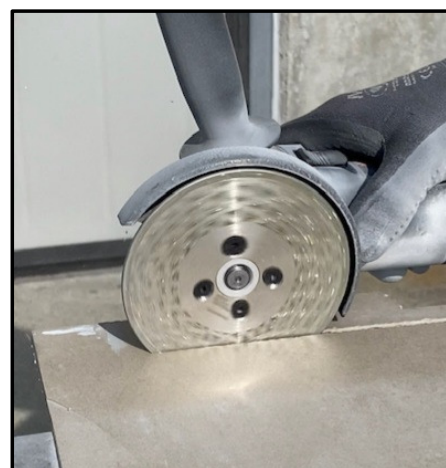

Vola in alto con...

DS DIAMANT

KERLITE

Descrizione: Disco elettro-deposto specifico per il taglio e la levigatura di materiali molto duri come il Marmo, la Kerlite e il Gres Porcellanato Vetrificato.

Codice	Diametro	Attacco	Prezzo
115 MAR	115	M14	45,43
230 MAR	230	M14	123,88

MARMO

TAGLIO

GRES

LEVIGATURA